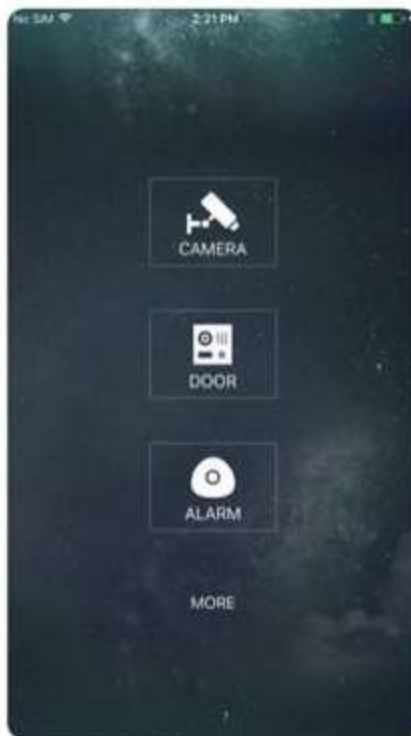

App Store

Idmss

Отменить

iDMSS Lite

Бизнес

★★★★☆ 143

ЗАГРУЗИТЬ