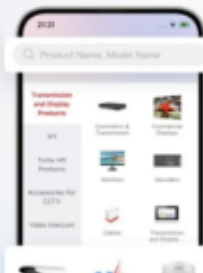

2

ЗАГРУЗИТЬ

Intuitive UI

Live View

Notifications

Hik-Partner Pro (...)

Утилиты

★★★★★ 199

ЗАГРУЗИТЬ

Встроенные покупки

Intuitive Mobile APP

Convenient Product Search & Comparison

Site Management

1

Сегодня

Игры