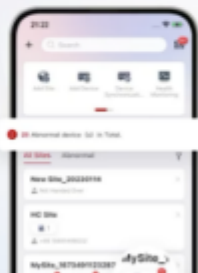

2

ЗАГРУЗИТЬ

Intuitive UI

Live View

Notifications

Hik-Partner Pro (...)

Утилиты

★★★★★ 199

ЗАГРУЗИТЬ

Встроенные покупки

Intuitive Mobile APP

Convenient Product Search & Comparison

Site Management

1

Сегодня

Игры

Приложения

Arcade

Поиск

Пропустить

Hik-Connect

Выберите регион

Russia

OK