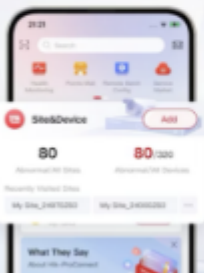

Arcade

Поиск

hik-connect

1

Отменить

Hik-Connect

Фото и видео

★★★★★ 26 тыс.

2

ЗАГРУЗИТЬ

Intuitive UI

Live View

Notifications

Hik-Partner Pro (...)

Утилиты

★★★★★ 199

ЗАГРУЗИТЬ

Встроенные покупки

Intuitive Mobile APP

Convenient Product Search & Comparison

Site Management

1

Сегодня

Игры