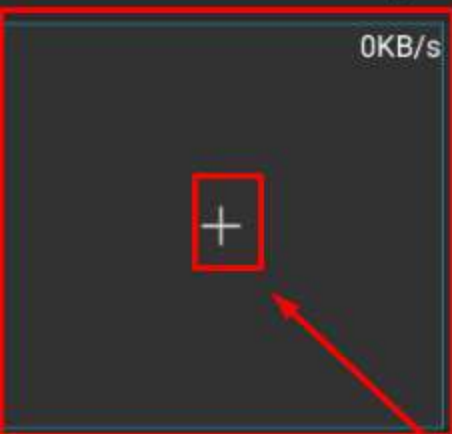

Воспроизведение

Устройства

Избранное

Локальные файлы

Локальные
настройки

От

Отображение

0KB/s